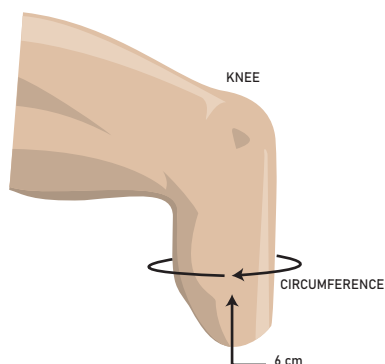

CUSHION
3.0 OR 6.0 MM
UNIFORM THICKNESS

HIGH DENSITY (HD) GEL

GRIPGEL

CROSS SECTION DIAGRAM

HOW TO SIZE

Measurements taken 6cm from the distal end

SIZING CHART

MEASURED SIZE (CM)	LOCKING 3.0MM or 6MM UNIFORM	CUSHION 3.0MM or 6MM UNIFORM
16-19 cm	SPDT(HD) 16 - (3 or 6)	SPFR(HD) 16 - (3 or 6)
20-23 cm	SPDT(HD) 20 - (3 or 6)	SPFR(HD) 20 - (3 or 6)
24-25 cm	SPDT(HD) 24 - (3 or 6)	SPFR(HD) 24 - (3 or 6)
26-27 cm	SPDT(HD) 26 - (3 or 6)	SPFR(HD) 26 - (3 or 6)
28-31 cm	SPDT(HD) 28 - (3 or 6)	SPFR(HD) 28 - (3 or 6)
32-34 cm	SPDT(HD) 32 - (3 or 6)	SPFR(HD) 32 - (3 or 6)
35-37 cm	SPDT(HD) 35 - (3 or 6)	SPFR(HD) 35 - (3 or 6)
38-43 cm	SPDT(HD) 38 - (3 or 6)	SPFR(HD) 38 - (3 or 6)
44-53 cm	SPDT(HD) 44 - (3 or 6)	SPFR(HD) 44 - (3 or 6)